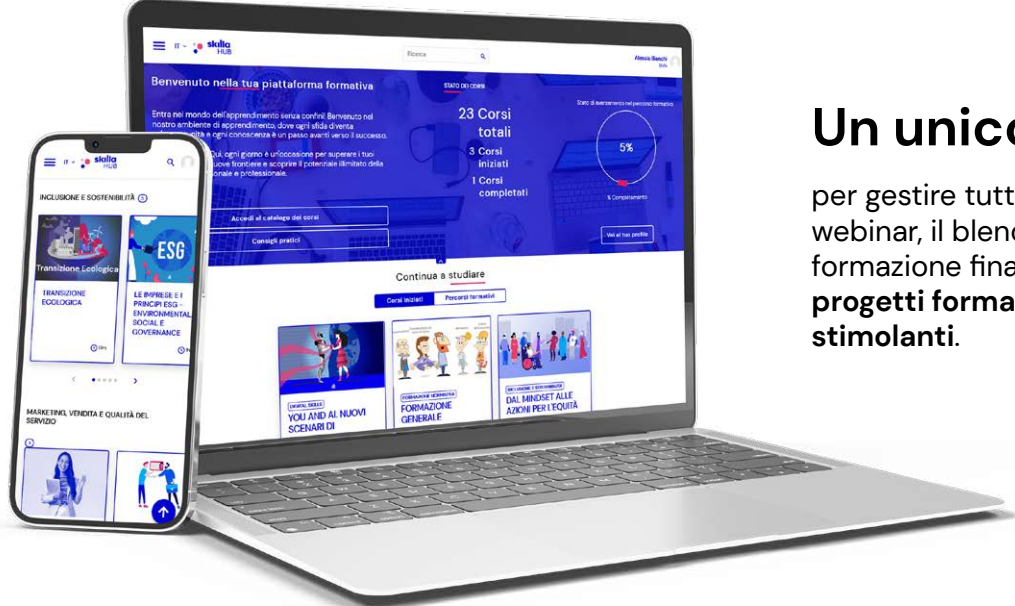

Il tuo nuovo LMS, facile da gestire, facile da vivere

Un unico ambiente

per gestire tutte le attività: l'aula, il webinar, il blended, l'eLearning e la formazione finanziata, dando vita a **progetti formativi personalizzati e stimolanti**.

Lo strumento ideale

per **semplificare** la gestione della complessità e per **alleggerire** il day by day di chi la gestisce, garantendo al learner un'esperienza di apprendimento piacevole, coinvolgente e personalizzata.